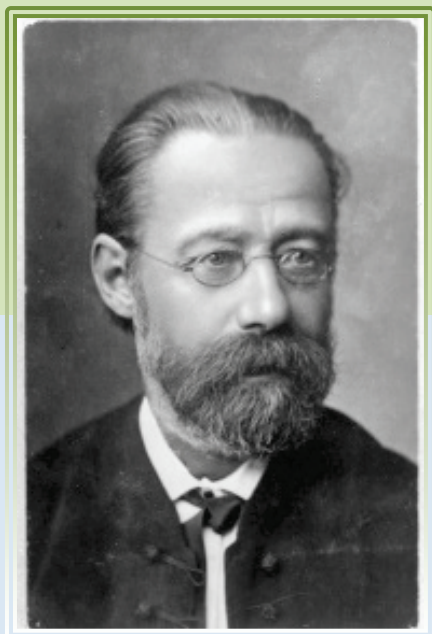

Zámek Růžkovy Lhotice zve na výstavu

# Smetanův Blaník

Bedřich Smetana,  
foto kolem roku 1878  
(archiv ÖNB).

Obálka 1. klavírního výtahu básně Blaník  
z roku 1880 (fotoarchiv CSO).

9. 7. – 28. 10. 2024

otevřeno úterý – neděle, 9 – 12, 13 – 16 h, vstupné v rámci expozice